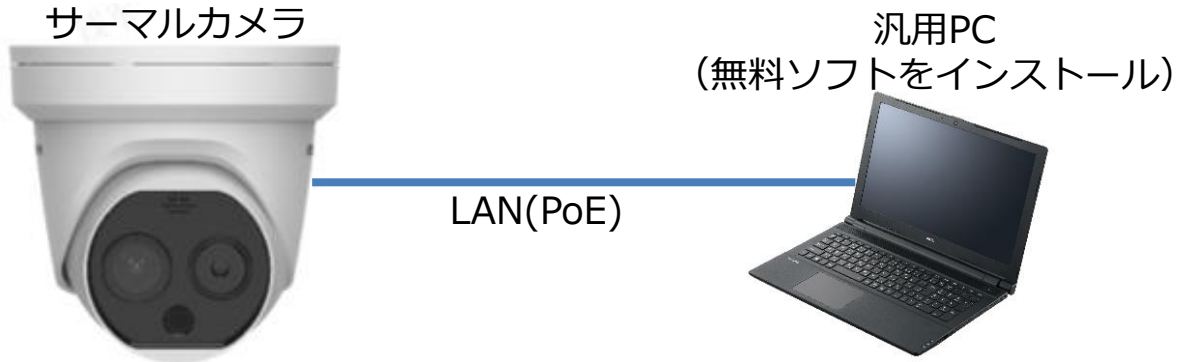

## 体温測定サーマルカメラ

- ・ **非接触・ウォークスルー**で安全で効率的に発熱者を検知
- ・ **人間の体温のみ**検知し、同時に**最大30人**まで測定可能
- ・ **±0.5℃**で測定し、閾値の超過時は多様な**発報が可能**
- ・ 三脚で**簡単設置**、持ち運びもラクラク

### ◆基本機器構成