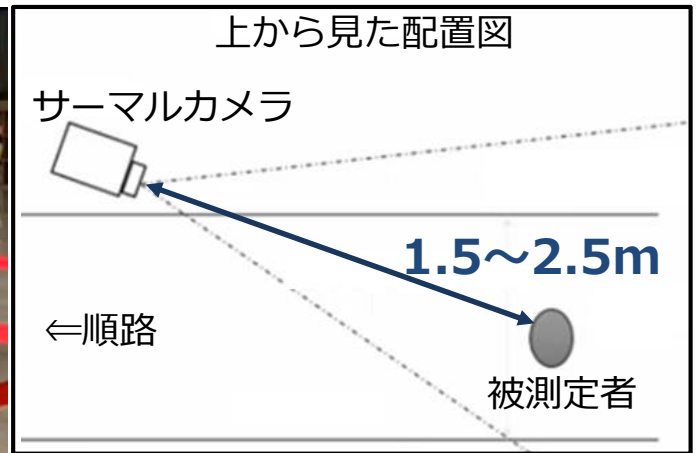

体温測定サーマルカメラ

- ・ **非接触・ウォークスルー**で安全で効率的に発熱者を検知
- ・ **人間の体温のみ**検知し、同時に**最大30人**まで測定可能
- ・ **±0.5℃**で測定し、閾値の超過時は多様な**発報が可能**
- ・ 三脚で**簡単設置**、持ち運びもラクラク

◆基本機器構成

◆セッティング例

◆ワークフロー

※注意：発熱者検出はあくまで体表面温度を基準としたスクリーニングです。
本システムで発熱の疑いが出た場合は、医療用の体温計で正確な測定が別途必要です。